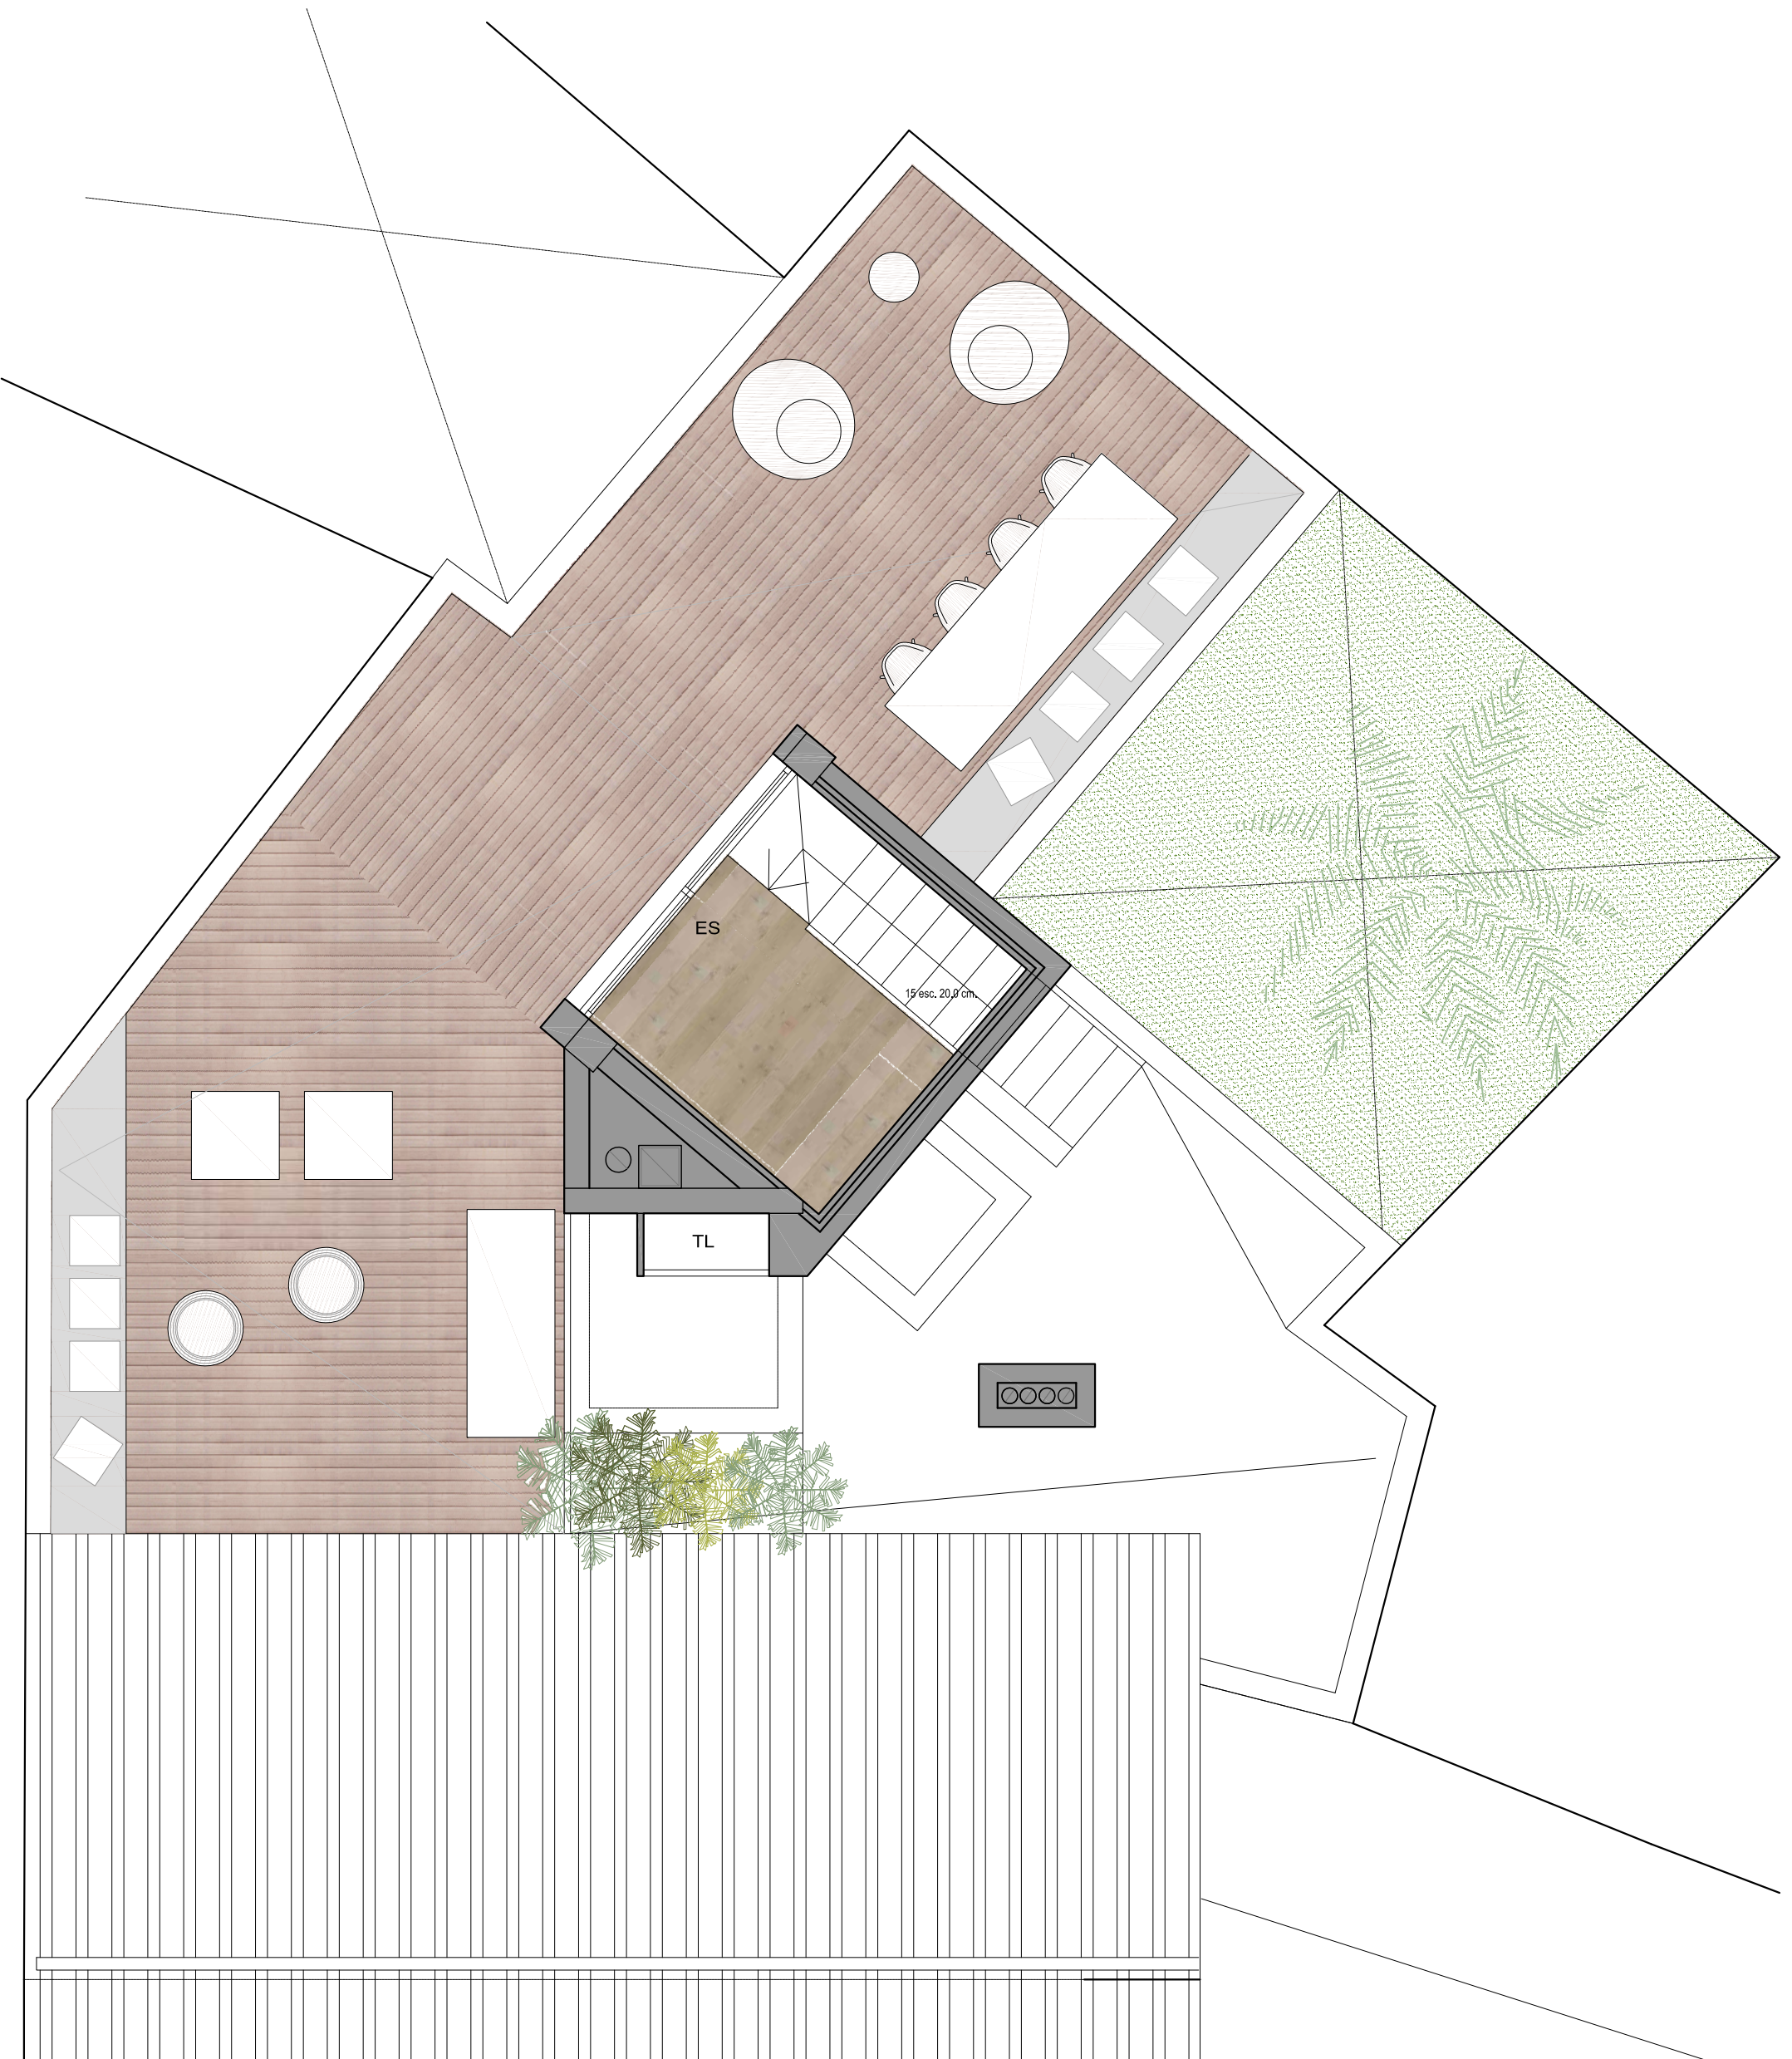

PLANTA CUBIERTA		SUP. UTILES
VIVIENDA 3 A		
Leyenda	Dependencias	S.U. m2
ESC	ESCALERA	4.02
TV	TERRAZA VIVIENDA	43.61
COMUNES		
TCM	TERRAZA COMUNITARIA	19.66
TOTAL CONSTRUIDA PL.CUBIERTA		8,59

PLAÇA PORTA STA. CATALINA

PLANTA CUBIERTAS