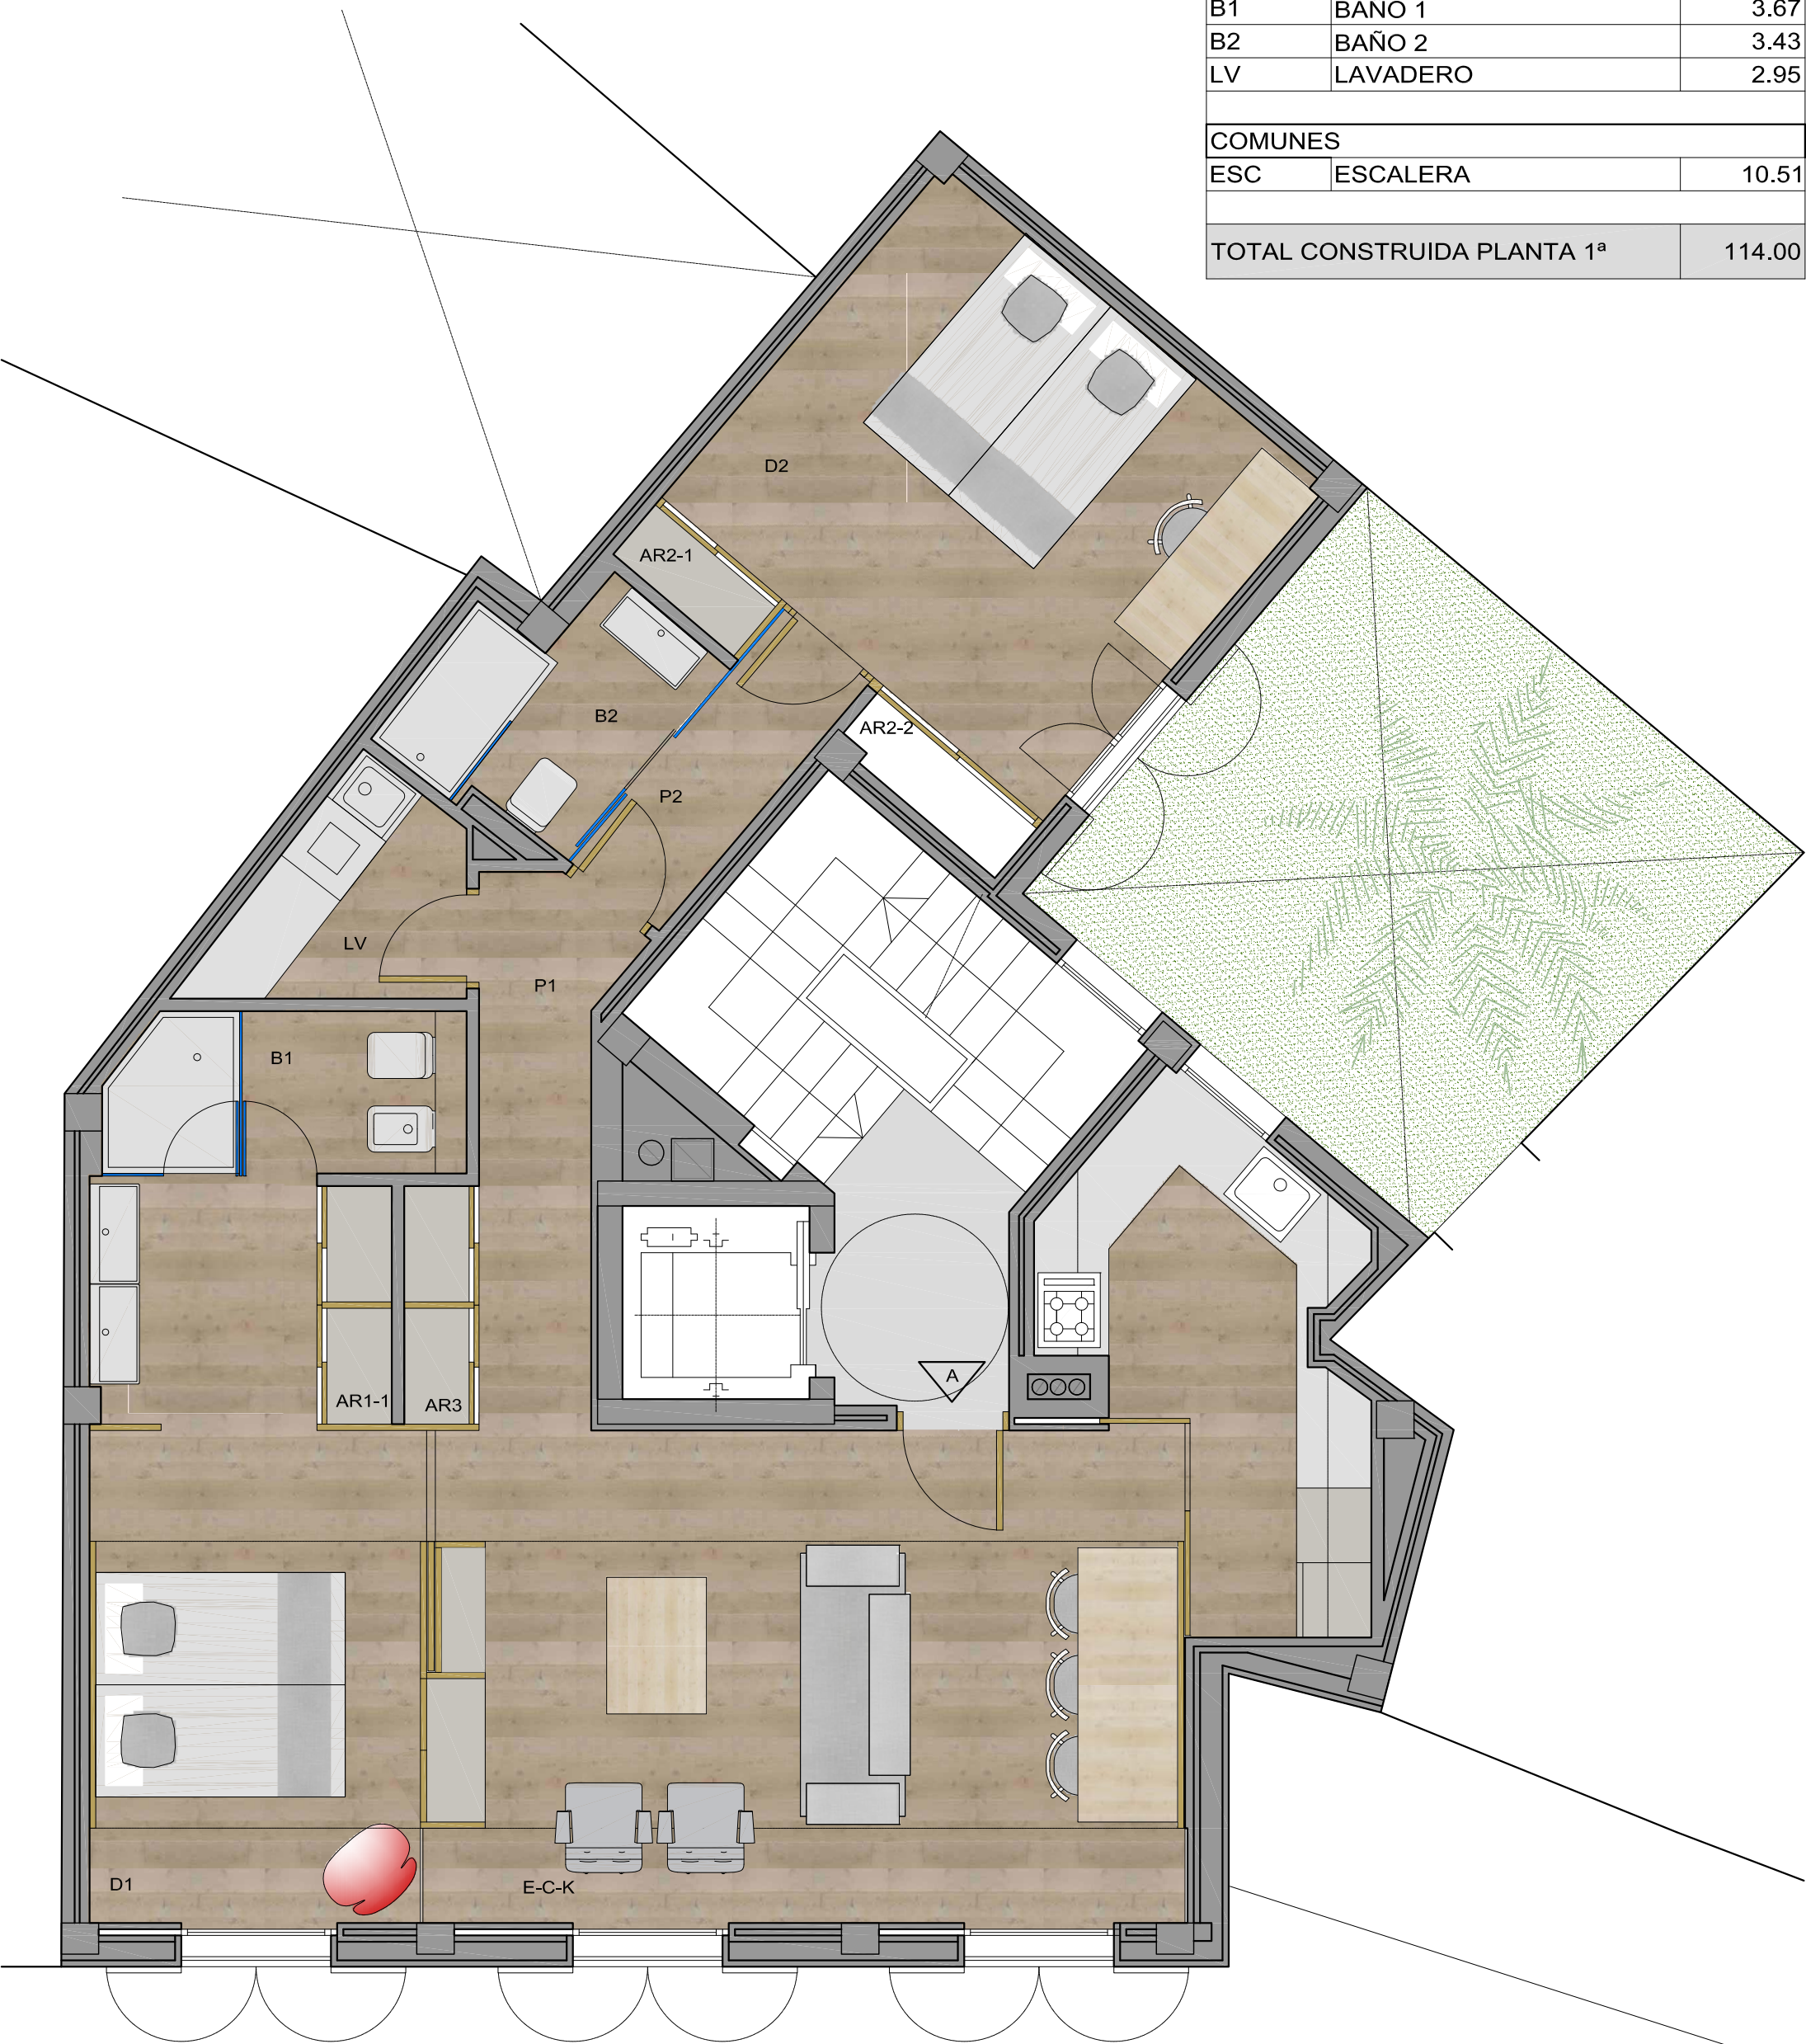

PLANTA 1ª		SUP. UTILES
VIVIENDA -A-		
Leyenda	Dependencias	S.U. m2
E-C-K	ESTAR-COMEDOR-COCINA	32.00
AR3	ARMARIO 3	1.15
P1	PASO 1	4.23
P2	PASO 2	2.37
D1	DORMITORIO 1	14.17
AR1-1	ARMARIO 1-1	1.15
D2	DORMITORIO 2	14.02
AR2-1	ARMARIO 2-1	0.76
AR2-2	ARMARIO 2-2	0.98
B1	BAÑO 1	3.67
B2	BAÑO 2	3.43
LV	LAVADERO	2.95
COMUNES		
ESC	ESCALERA	10.51
TOTAL CONSTRUIDA PLANTA 1ª		114.00

PLAÇA PORTA STA. CATALINA

PLANTA PISO 1º