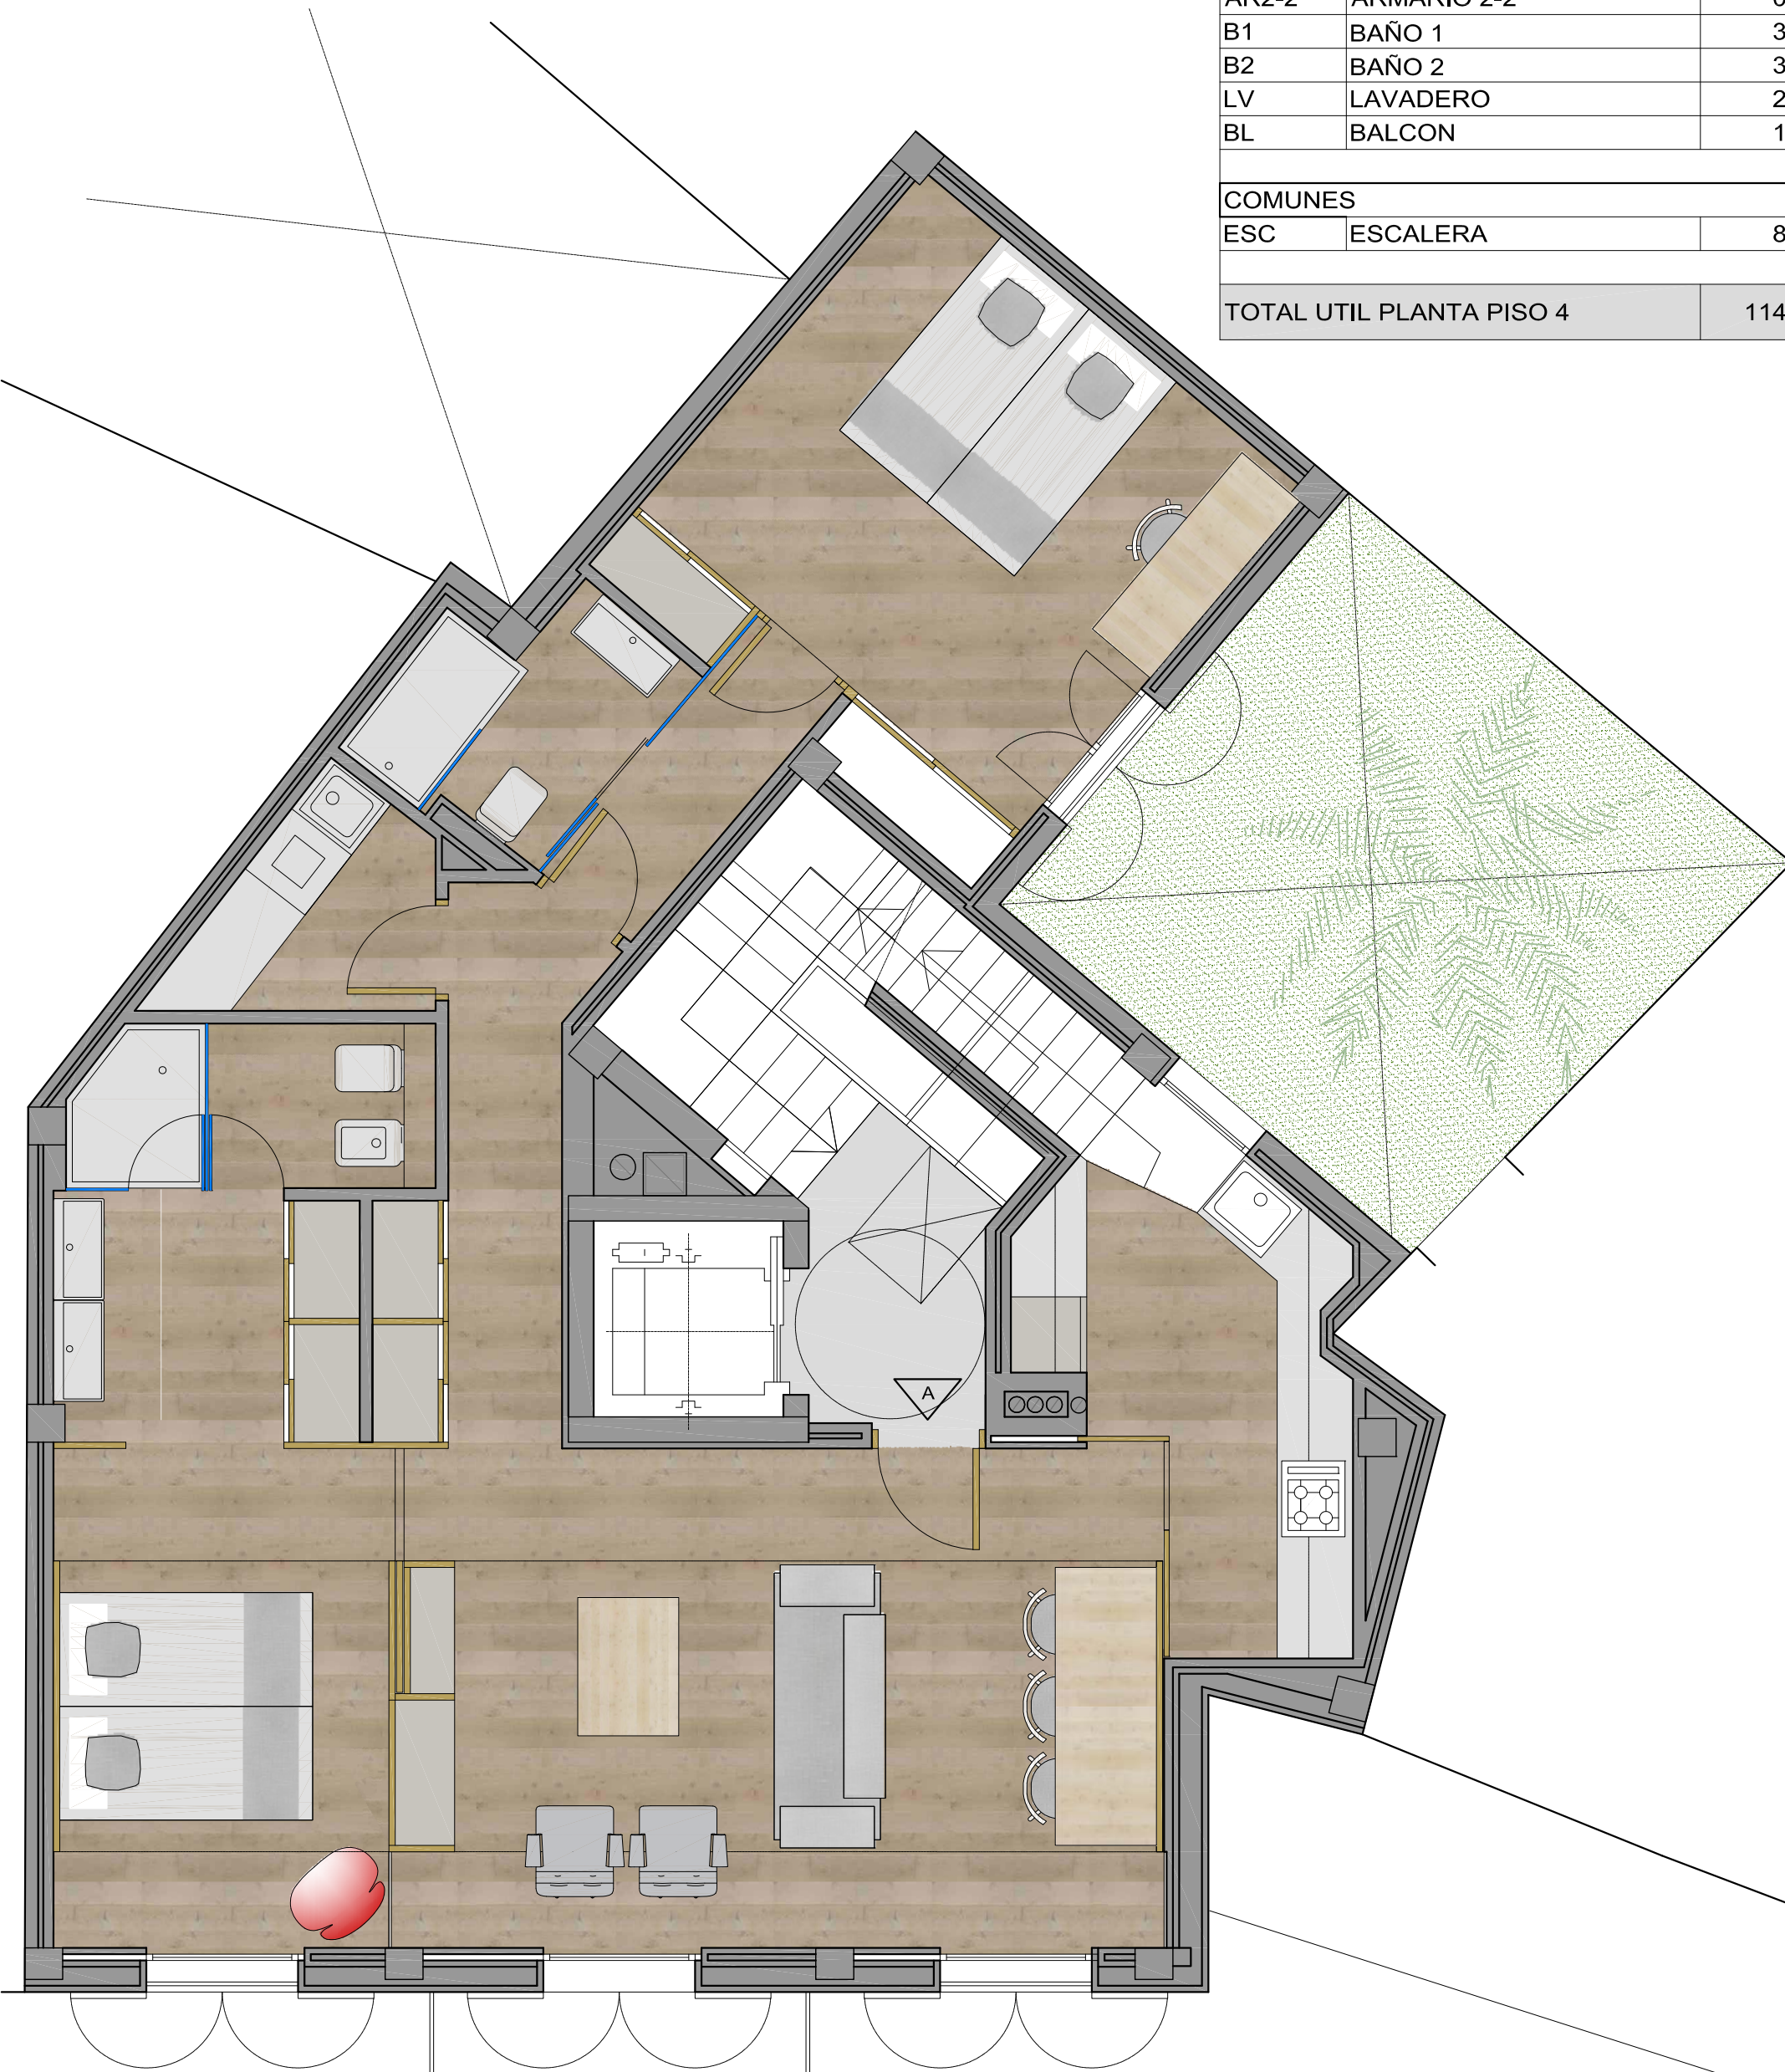

PLANTA PISO 4		SUPERFICIES UTILES
VIVIENDA -A-		
Leyenda	Dependencias	S.U. m2
E-C-K	ESTAR-COMEDOR-COCINA	32.21
AR3	ARMARIO 3	1.15
P1	PASO 1	4.23
P2	PASO 2	2.37
ES	ESCALERA	1.01
D1	DORMITORIO 1	14.17
AR1-1	ARMARIO 1-1	1.15
D2	DORMITORIO 2	13.86
AR2-1	ARMARIO 2-1	0.73
AR2-2	ARMARIO 2-2	0.98
B1	BAÑO 1	3.67
B2	BAÑO 2	3.43
LV	LAVADERO	2.95
BL	BALCON	1.95
COMUNES		
ESC	ESCALERA	8.96
TOTAL UTIL PLANTA PISO 4		114.00

PLAÇA PORTA STA. CATALINA

PLANTA PISO 4º